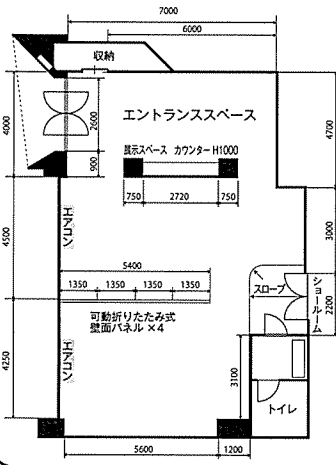

株式会社 ターレンス ジャパン 東京・〒111-0052 東京都台東区柳橋2-20-16 Tel.(03)3863-3406/Fax.(03)3863-3407
<http://www.talens.co.jp> 大阪・〒540-8508 大阪市中央区森ノ宮中央1-6-20 Tel.(06)6910-8825/Fax.(06)6910-8836

ホルベインギャラリー

■天井高 3.2m(展示板高 2.25~2.7m)
■面積 118㎡